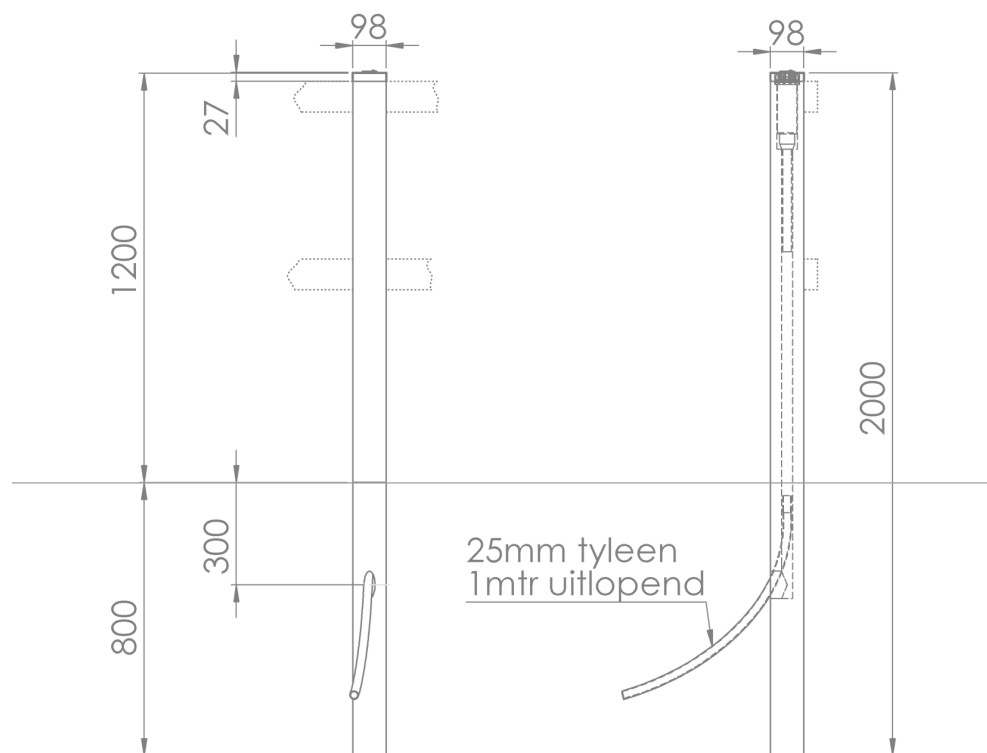

De pop-up sproeier kan in 10cmx10cm hekpalen maar ook in poortpalen van 15cmx15cm verwerkt worden. Na het sproeien zak hij volledig weg in de paal. De sproeikop en paal worden beschermd door een RVS 316 afdekkap. De 25mm tyleenbuis loopt door de paal heen en steekt onder maaiveld nog één meter uit waardoor deze eenvoudig aan te sluiten is. Afhankelijk van de druk sproeit de paal tot veertien meter ver.

VOORDELEN

- Volledig weggewerkt beschermde sproeier
- Sproeihoek instelbaar van 40° tot 360°
- Eenvoudig aan te sluiten

VOORDELEN

- Massief hout met boring voor doorvoer slang.
- Sproeit tot veertien meter, diverse nozzles meegeleverd.
- Te combineren met TORRE verlichting in andere palen.
- Afwijkende maatvoering mogelijk

TOEPASSING

- Paardenbakken
- Campings
- Tuinen
- Parken

VARIATIES (OP AANVRAAG)

- Verschillende houtsoorten en paalafmetingen
- Afwijkende hoogte

ACCESSOIRES

- Sleutel voor instellen sproeihoek wordt meegeleverd.

ø standaard nozzle	capaciteit	straalbereik
mm	l/uur bij 4,0 bar	m
0,5	180	9,1
0,75	230	9,8
1	230	10,7
2	750	13,1
2,5	790	12,5
3	1130	12,8
4	1330	14,9
6	1430	14,6
8	2150	14,8

ø lage sproeihoek nozzle	capacity	straalbereik
mm	l/uur bij 3,4 bar	m
1	410	7,92
3	800	10,67
4	1000	11,28
6	1660	12,19