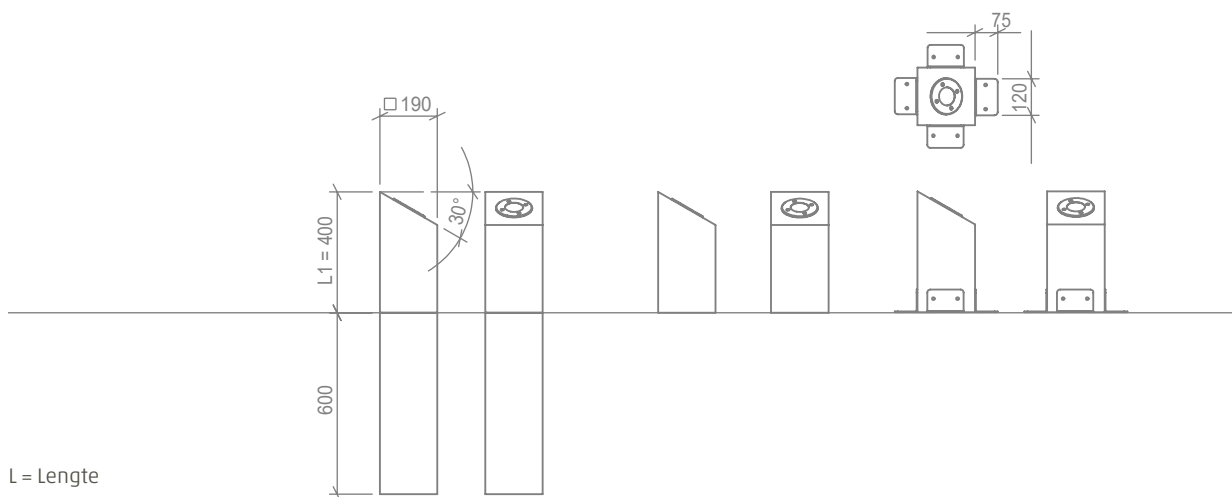

SPECIFICATIES

- **Dikte:** 200 mm
- **IP klasse:** IP54
- **Spanning:** 230 Volt
- **Vermogen per ledmodule:** 5 Watt (ledreflectorlamp PAR16 met GU10 lampvoet)
- **Lumen output per ledmodule:** 480 lm
- **Stralingshoek:** 40 graden
- **Levensduur:** iedere houtsoort heeft zijn eigen duurzaamheidsklasse. Meer informatie hierover is te vinden onder "Houtsoorten" & "Duurzaamheid". De ledmodule heeft een verwachte levensduur van 25.000 uur.
- **Lichtdata:** Lichtdata beschikbaar op aanvraag.

OPTIES

- **Houtsoort:** Lariks/Douglas (alleen op voetsteun), eiken, rustiek kastanje of Accoya
- **Keurmerk:** FSC of PEFC
- **Accessoires:** De BASSO is verkrijgbaar met of zonder paalhouder. Zie hoofdstuk 'paalhouders' voor alle technische gegevens van de verschillende paalhouders.
- **Lichtkleur:** Verkrijgbaar in 2.700, 3.000K & 4.000K.
- **Aansluiting:** Mogelijk met kabel of zonder kabel (1mtr 3x 1,5mm²). Standaard een gat van 32mm in de armatuur voor eenvoudige doorvoer van uw grondkabel.
- **Variaties:** Bij Timberlab wordt ieder armatuur zorgvuldig voor u geproduceerd. Naast de standaard opties denken wij graag mee in variaties voor uw toepassing. Denk hierbij aan een wandcontactdoos of een afwijkende hoogte.

	gewicht	CO2	gewicht	CO2	gewicht	CO2
		opslag		opslag		opslag
Lariks/Douglas	n.v.t.	n.v.t.	8 kg	12 kg	10 kg	12 kg
Kastanje	21 kg	34 kg	8 kg	13 kg	10 kg	13 kg
Eiken	27 kg	43 kg	10 kg	16 kg	12 kg	16 kg
Accoya	19 kg	31 kg	7 kg	11 kg	9 kg	11 kg

Alleen producten welke zijn aangegeven met de FSC® claim zijn FSC gecertificeerd en worden geleverd met ons certificaat NC-COC-029615-KE. Alleen producten welke zijn aangegeven met de PEFC™ claim zijn 100% PEFC gecertificeerd en worden geleverd met ons certificaat NC-PEFC/COC-029615-FJ.