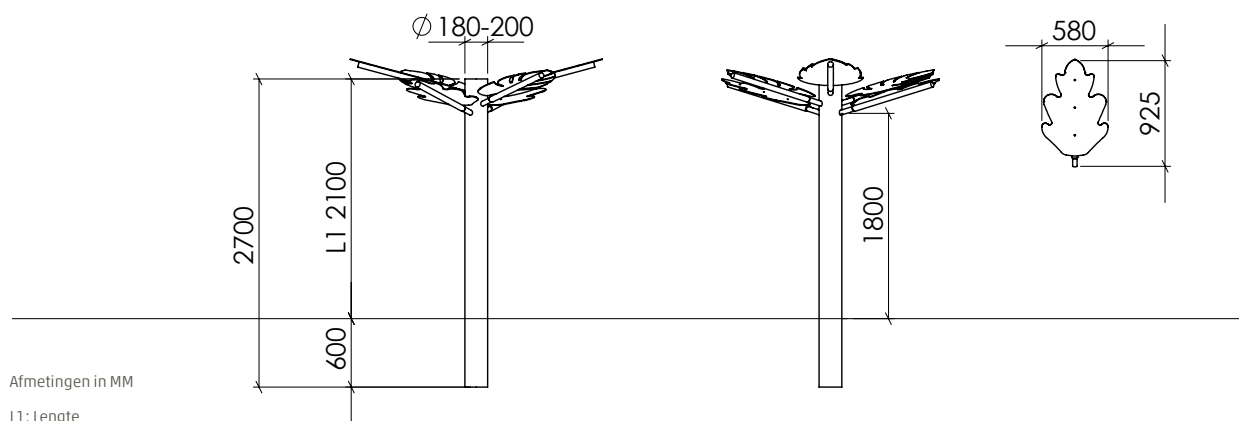

SPECIFICATIES

- **Dikte:** Ø180-200
- **Hout soort:** Kastanje
- **Temperatuur:** -20° tot 60°C
- **Levensduur:** Iedere houtsoort heeft zijn eigen duurzaamheidsklasse. Meer informatie hierover is te vinden onder "Houtsoorten" & "Duurzaamheid"
- **Samenstelling:** standaard voorzien van 5 bladeren (2xgroen, 2xoranje en 1xblauw)

OPTIES

- **Kleuren:** Mogelijk om de takken te voorzien van andere kleuren
- **Vormen:** Mogelijk om de takken te voorzien van andere vormen
- **Bladeren:** Bladeren zijn ook los verkrijgbaar inclusief wandbevestiging
- **Keurmerk:** PEFC
- **Variaties :** Bij Timberlab wordt ieder armatuur zorgvuldig voor u geproduceerd. Naast de standaard opties denken wij graag mee in variaties voor uw toepassing. Denk hierbij aan een afwijkende hoogte.

	Gewicht	CO2
		opslag
Kastanje	200 kg	134 kg

Alleen producten welke zijn aangegeven met de FSC® claim zijn FSC gecertificeerd en worden geleverd met ons certificaat NC-COC-029615-KE. Alleen producten welke zijn aangegeven met de PEFC™ claim zijn 100% PEFC gecertificeerd en worden geleverd met ons certificaat NC-PEFC/COC-029615-FJ