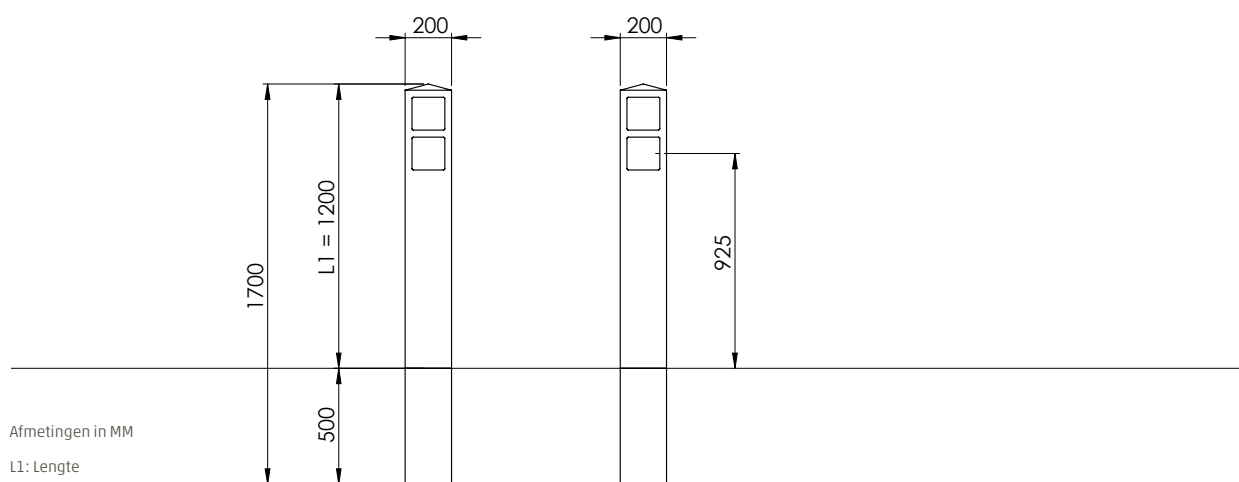

SPECIFICATIES

- **Dikte:** 200 mm
- **Hout soort:** Eiken
- **Texturen:** Standaard voorzien van 4 verschillende texturen
- **Levensduur:** Iedere houtsoort heeft zijn eigen duurzaamheidsklasse. Meer informatie hierover is te vinden onder "Houtsoorten" & "Duurzaamheid"

OPTIES

- **Textuur:** Mogelijk om andere texturen te gebruiken of toe te voegen.
- **Keurmerk:** PEFC
- **Variaties :** Bij Timberlab wordt ieder armatuur zorgvuldig voor u geproduceerd. Naast de standaard opties denken wij graag mee in variaties voor uw toepassing. Denk hierbij aan een afwijkende hoogte.

	Gewicht	CO2
		opslag
Eiken	40 kg	64 kg

Alleen producten welke zijn aangegeven met de FSC® claim zijn FSC gecertificeerd en worden geleverd met ons certificaat NC-COC-029615-KE. Alleen producten welke zijn aangegeven met de PEFC™ claim zijn 100% PEFC gecertificeerd en worden geleverd met ons certificaat NC-PEFC/COC-029615-FJ