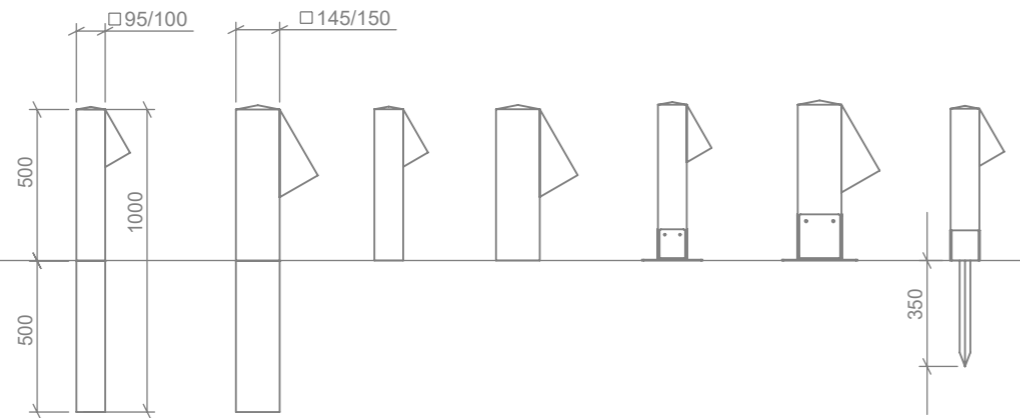

PERI

Onze kleine krachtpatser. Door zijn compacte vormgeving (slechts 500mm hoog) wordt de PERI ook vaak toegepast in de kleinere buitenruimtes en langs smalle paden. Door de geringe hoogte is lichtvervuiling tot een minimum beperkt. De armatuur is gemaakt van massief duurzaam hout.

SPECIFICATIES

- **IP klasse:** IP54
- **Vermogen per ledmodule:** 2.4 Watt
- **Lumen output per ledmodule:**
 - 2.200K = 109 lm
 - 2.700K = 121 lm
 - 4.000K = 153 lm
 - amber = 47 lm
- **Stralingshoek:** De ledmodule heeft een stralingshoek van 155x65 graden.
- **Levensduur:** Iedere houtsoort heeft zijn eigen duurzaamheidsklasse. Meer informatie hierover is te vinden onder "Houtsoorten" & "Duurzaamheid". De ledmodule heeft een verwachte levensduur van 100.000 uur.
- **Lichtdata:** Lichtdata beschikbaar op aanvraag.

OPTIES

- **Dikte:** 100 of 150mm
- **Spanning:** 230 VAC of 12-24 V AC/DC
- **Houtsoort:** Lariks/Douglas (alleen op voetsteun), eiken, rustiek kastanje of Accoya
- **Keurmerk:** FSC of PEFC
- **Accessoires:** De PERI is verkrijgbaar met of zonder paalhouder. Zie hoofdstuk 'paalhouders' voor alle technische gegevens van de verschillende paalhouders.
- **Lichtkleur:** Verkrijgbaar in 2.200, 2.700, 4.000K en amber (593nm).
- **Aansluiting:** Mogelijk met kabel of zonder kabel (1mtr 3x 1,5mm²). Standaard een gat van 32mm in de armatuur voor eenvoudige doorvoer van uw grondkabel.
- **Variaties:** Bij Timberlab wordt ieder armatuur zorgvuldig voor u geproduceerd. Naast de standaard opties denken wij graag mee in variaties voor uw toepassing.