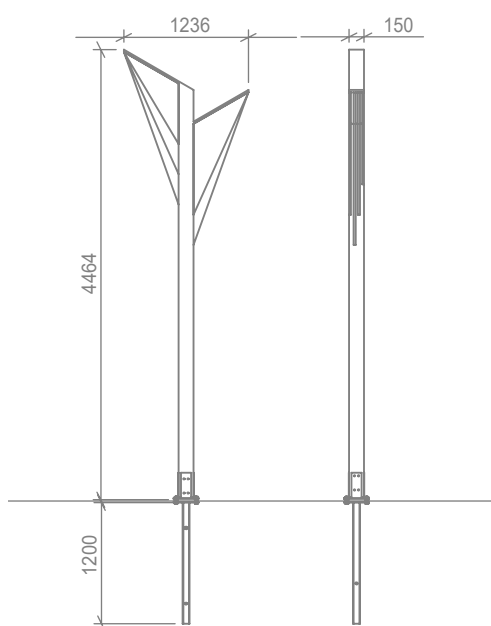

## OPTIES

- **Houtsoort:** De mast is van eikenhout. De vleugels van de vleermuiskast zijn van kastanjehout.
- **Keurmerk:** PEFC
- **Dikte stam:** 150mm
- **Accessoires:** De GRUPO wordt standaard met paalhouder geleverd. Zie hoofdstuk 'paalhouders' voor alle technische gegevens van de verschillende paalhouders.