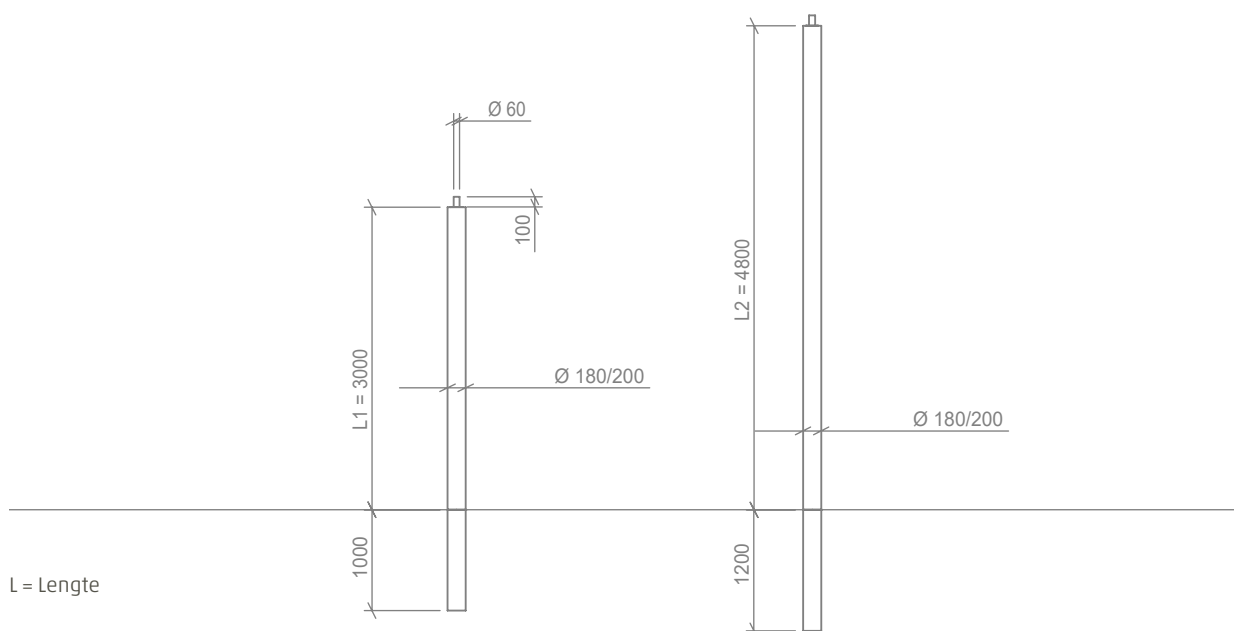

GIRO

De GIRO staat altijd en voor iedereen klaar. Het is een basis lichtmast voor ieder gewenst armatuur. Wilt u wel een natuurlijke uitstraling, maar heeft u een bepaald lichtarmatuur in gedachte die aan uw lichtwensen voldoet. Dan is de GIRO een oplossing. Een lichtmast die we op uw ideale hoogte kunnen leveren tot een maximale hoogte van 6 meter.

SPECIFICATIES

- **Dikte:** 180-200mm
- **Houtsoort:** Kastanje
- **IP klasse:** IP54
- **Levensduur:** Iedere houtsoort heeft zijn eigen duurzaamheidsklasse. Meer informatie hierover is te vinden onder het kopje "houtsoorten".
- **Punstkuk:** 60 of 76mm, andere maten op aanvraag.
- **Artikelnummer:** Zie productgenerator op pagina 126.

OPTIES

- **Keurmerk:** PEFC
- **Accessoires:** De GIRO is verkrijgbaar met of zonder paalhouder. Zie hoofdstuk 'paalhouders' voor alle technische gegevens van de verschillende paalhouders.
- **Aansluiting:** Mogelijk met kabel of zonder kabel (1mtr 3x 1,5mm²). Standaard een gat van 32mm in de armatuur voor eenvoudige doorvoer van uw grondkabel.
- **Variaties :** Bij Timberlab wordt ieder armatuur zorgvuldig voor u geproduceerd. Naast de standaard opties denken wij graag mee in variaties voor uw toepassing. Denk hierbij aan een wandcontactdoos of een afwijkende hoogte.